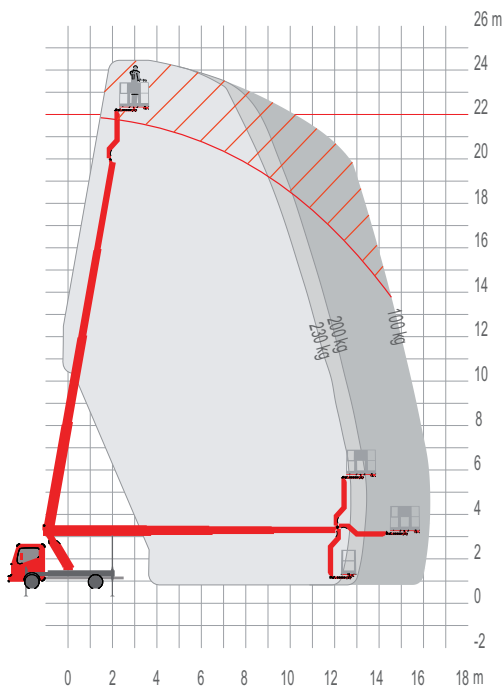

22 m Arbeitshöhe • Selbstfahrer-LKW bis 3,5 t • Führerscheinklasse B/3

ARBEITSBEREICH

Maximale Arbeitshöhe	22,00 m
Maximale Plattformhöhe	20,00 m
Maximale Reichweite	16,50 m
Maximale seitliche Reichweite (100 kg)	13,80 m
Maximale seitliche Reichweite (230 kg)	10,80 m
Schwenkbereich	450°

ARBEITSKORB

Arbeitskorbabmessungen	1,40 x 0,70 m
Tragfähigkeit	230 kg
Korbdrehung	85°/85°

FAHRZEUGEIGENSCHAFTEN

Länge	7,65 m
Breite	2,20 m
Höhe	3,02 m
Zulässiges Gesamtgewicht	≥ 3500 kg
Abstützbreite schmal	2,20 m
Abstützbreite einseitig	2,85 m
Abstützbreite variabel	3,55 m
Antrieb	Diesel
Führerscheinklasse	B/3

- Hohe Reichweite nach hinten 16,50 m
- Hohe Tragfähigkeit
- Korbarm
- Schnelles Arbeiten durch Mehrfachbewegung
- Aufstell- und Einfahrautomatik

Technische Änderungen vorbehalten. Bilder nicht bindend.