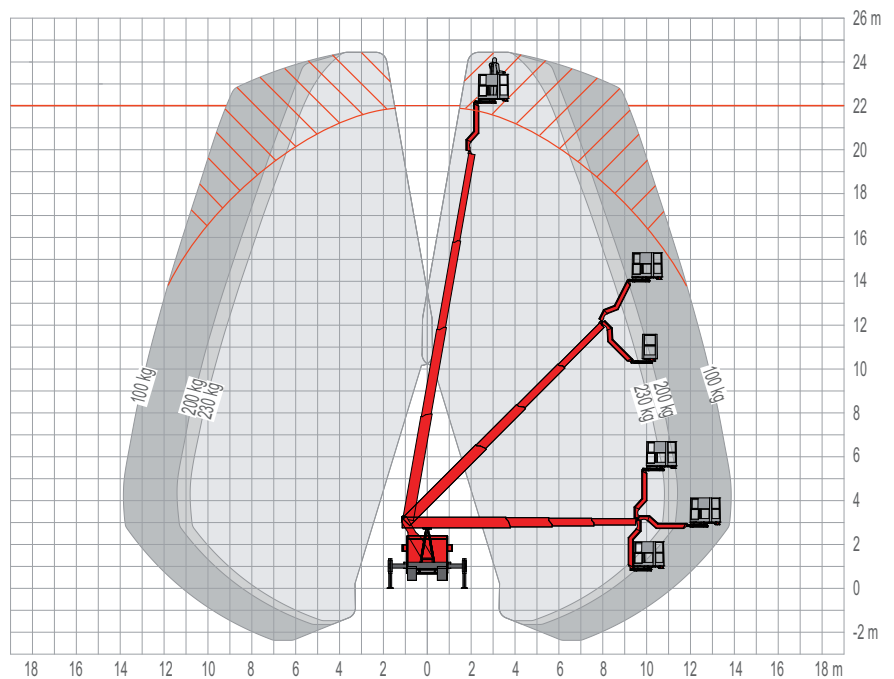

22 m Arbeitshöhe • Selbstfahrer-LKW bis 3,5 t • Führerscheinklasse B/3

ARBEITSBEREICH

Maximale Arbeitshöhe	22,00 m
Maximale Plattformhöhe	20,00 m
Maximale Reichweite	16,50 m
Maximale seitliche Reichweite (100 kg)	13,80 m
Maximale seitliche Reichweite (230 kg)	10,80 m
Schwenkbereich	450°

ARBEITSKORB

Arbeitskorbabmessungen	1,40 x 0,70 m
Tragfähigkeit	230 kg
Korbdrehung	85°/85°

FAHRZEUGEIGENSCHAFTEN

Länge	7,65 m
Breite	2,20 m
Höhe	3,02 m
Zulässiges Gesamtgewicht	≥ 3500 kg
Abstützbreite schmal	2,20 m
Abstützbreite einseitig	2,85 m
Abstützbreite variabel	3,55 m
Antrieb	Diesel
Führerscheinklasse	B/3

- Hohe Reichweite nach hinten 16,50 m
- Hohe Tragfähigkeit
- Korbarm
- Schnelles Arbeiten durch Mehrfachbewegung
- Aufstell- und Einfahrautomatik

Technische Änderungen vorbehalten. Bilder nicht bindend.