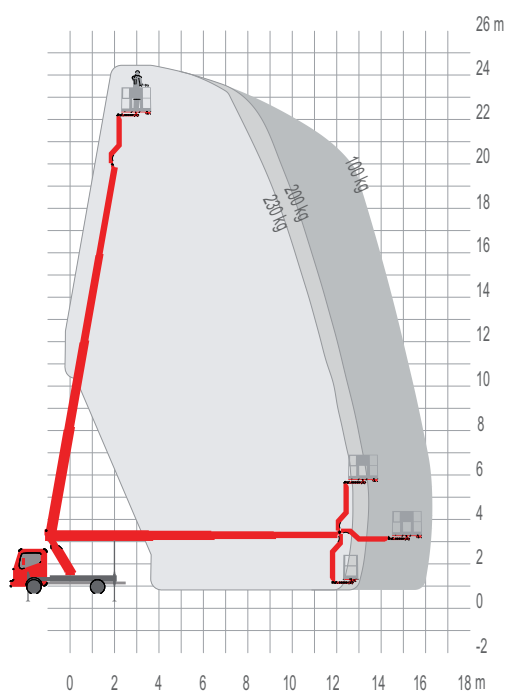

24,5 m Arbeitshöhe • Selbstfahrer-LKW bis 3,5 t • Führerscheinklasse B/3

ARBEITSBEREICH

Maximale Arbeitshöhe	24,50 m
Maximale Plattformhöhe	22,50 m
Maximale Reichweite	16,50 m
Maximale seitliche Reichweite (100 kg)	13,80 m
Maximale seitliche Reichweite (230 kg)	10,80 m
Schwenkbereich	450°

ARBEITSKORB

Arbeitskorbabmessungen	1,40 x 0,70 m
Tragfähigkeit	230 kg
Korbdrehung	85°/85°

FAHRZEUGEIGENSCHAFTEN

Länge	7,65 m
Breite	2,20 m
Höhe	3,02 m
Zulässiges Gesamtgewicht	≥ 3500 kg
Abstützbreite schmal	2,20 m
Abstützbreite einseitig	2,85 m
Abstützbreite variabel	3,55 m
Antrieb	Diesel
Führerscheinklasse	B/3

- Hohe Reichweite nach hinten 16,50 m
- Hohe Tragfähigkeit
- Korbarm
- Schnelles Arbeiten durch Mehrfachbewegung
- Aufstell- und Einfahrautomatik

Technische Änderungen vorbehalten. Bilder nicht bindend.