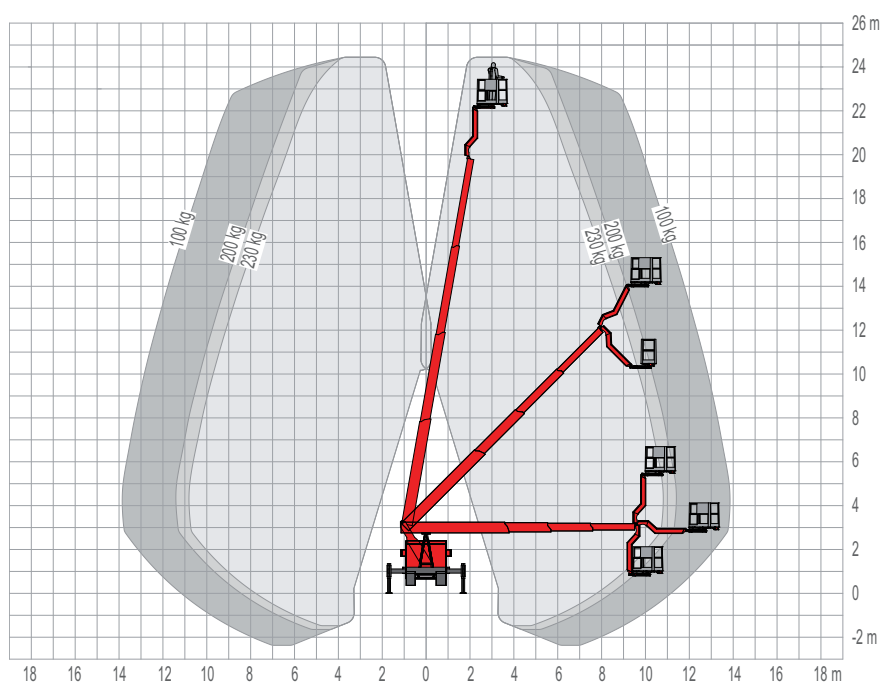

24,5 m Arbeitshöhe • Selbstfahrer-LKW bis 3,5 t • Führerscheinklasse B/3

ARBEITSBEREICH

Maximale Arbeitshöhe	24,50 m
Maximale Plattformhöhe	22,50 m
Maximale Reichweite	16,50 m
Maximale seitliche Reichweite (100 kg)	13,80 m
Maximale seitliche Reichweite (230 kg)	10,80 m
Schwenkbereich	450°

ARBEITSKORB

Arbeitskorbabmessungen	1,40 x 0,70 m
Tragfähigkeit	230 kg
Korbdrehung	85°/85°

FAHRZEUGEIGENSCHAFTEN

Länge	7,65 m
Breite	2,20 m
Höhe	3,02 m
Zulässiges Gesamtgewicht	≥ 3500 kg
Abstützbreite schmal	2,20 m
Abstützbreite einseitig	2,85 m
Abstützbreite variabel	3,55 m
Antrieb	Diesel
Führerscheinklasse	B/3

- Hohe Reichweite nach hinten 16,50 m
- Hohe Tragfähigkeit
- Korbarm
- Schnelles Arbeiten durch Mehrfachbewegung
- Aufstell- und Einfahrautomatik

Technische Änderungen vorbehalten. Bilder nicht bindend.