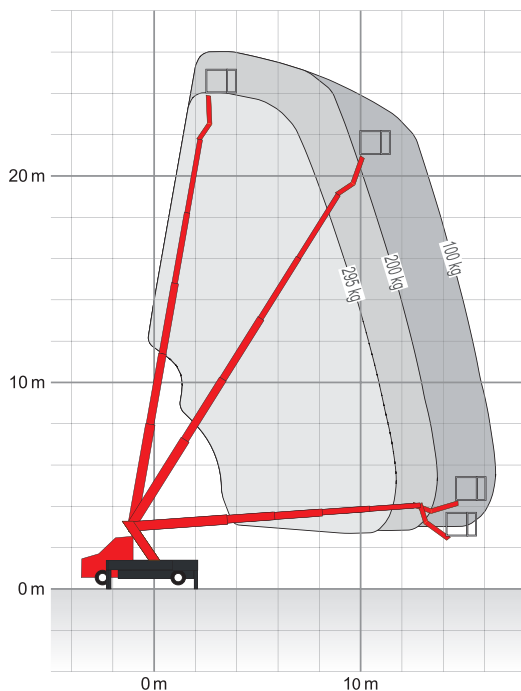

26 m Arbeitshöhe • Selbstfahrer-LKW bis 3,5 t • Führerscheinklasse B/3

ARBEITSBEREICH

Maximale Arbeitshöhe	26,00 m
Maximale Plattformhöhe	24,00 m
Maximale Reichweite	17,00 m
Maximale seitliche Reichweite (100 kg)	14,40 m
Schwenkbereich	450°

ARBEITSKORB

Arbeitskorbabmessungen	1,60 x 0,70 m
Tragfähigkeit	295 kg
Korbdrehung	85°/85°

FAHRZEUGEIGENSCHAFTEN

Länge	7,86 m
Breite	2,38 m
Höhe	3,05 m
Zulässiges Gesamtgewicht	≤ 3500 kg
Abstützbreite schmal	2,30 m
Abstützbreite einseitig	3,10 m
Abstützbreite variabel	3,85 m
Antrieb	Diesel
Führerscheinklasse	B/3

- Korb für 3 Personen zugelassen
- Hohe Tragfähigkeit von 295 kg
- Hohe Reichweite nach hinten 17 m
- Korbarm
- Schnelles Arbeiten durch Mehrfachbewegung
- Aufstell- und Einfahrautomatik

Technische Änderungen vorbehalten. Bilder nicht bindend.