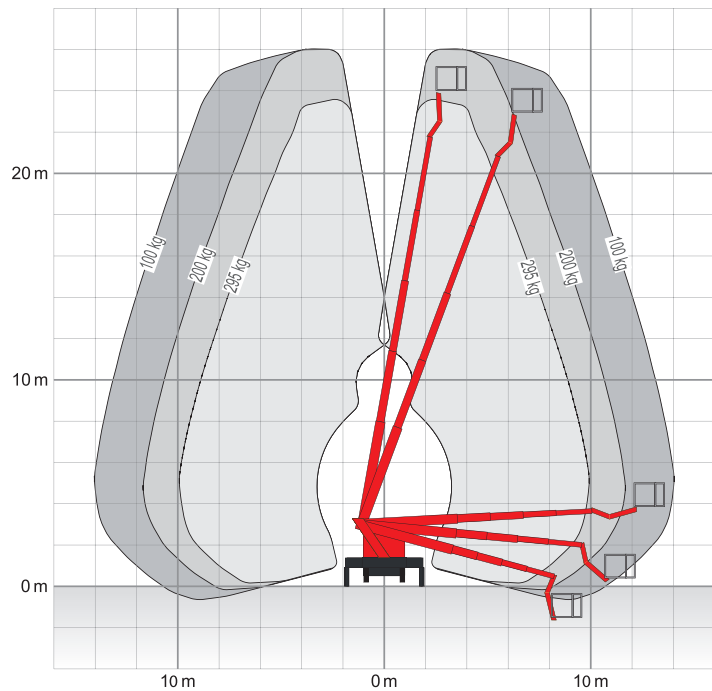

26 m Arbeitshöhe • Selbstfahrer-LKW bis 3,5 t • Führerscheinklasse B/3

ARBEITSBEREICH

Maximale Arbeitshöhe	26,00 m
Maximale Plattformhöhe	24,00 m
Maximale Reichweite	17,00 m
Maximale seitliche Reichweite (100 kg)	14,40 m
Schwenkbereich	450°

ARBEITSKORB

Arbeitskorbabmessungen	1,60 x 0,70 m
Tragfähigkeit	295 kg
Korbdrehung	85°/85°

FAHRZEUGEIGENSCHAFTEN

Länge	7,86 m
Breite	2,38 m
Höhe	3,05 m
Zulässiges Gesamtgewicht	≤ 3500 kg
Abstützbreite schmal	2,30 m
Abstützbreite einseitig	3,10 m
Abstützbreite variabel	3,85 m
Antrieb	Diesel
Führerscheinklasse	B/3

- Korb für 3 Personen zugelassen
- Hohe Tragfähigkeit von 295 kg
- Hohe Reichweite nach hinten 17 m
- Korbarm
- Schnelles Arbeiten durch Mehrfachbewegung
- Aufstell- und Einfahrautomatik

Technische Änderungen vorbehalten. Bilder nicht bindend.