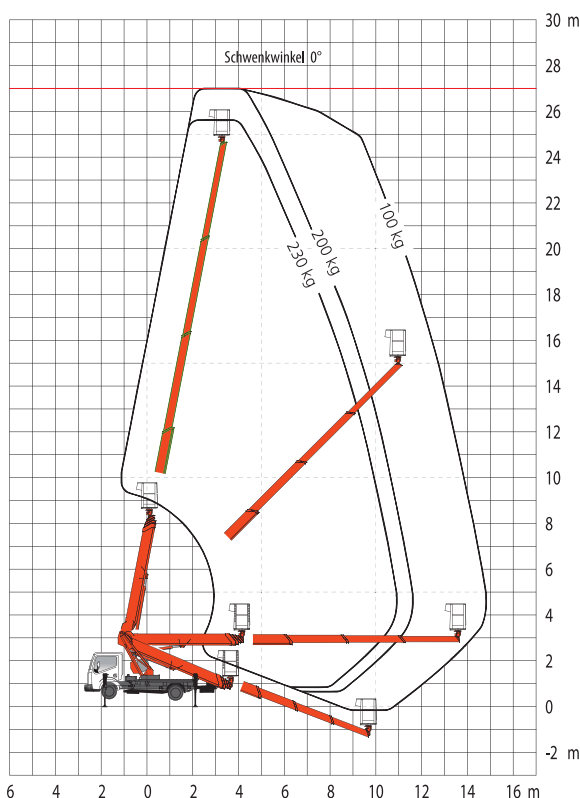

Technische Änderungen vorbehalten. Bilder nicht bindend.