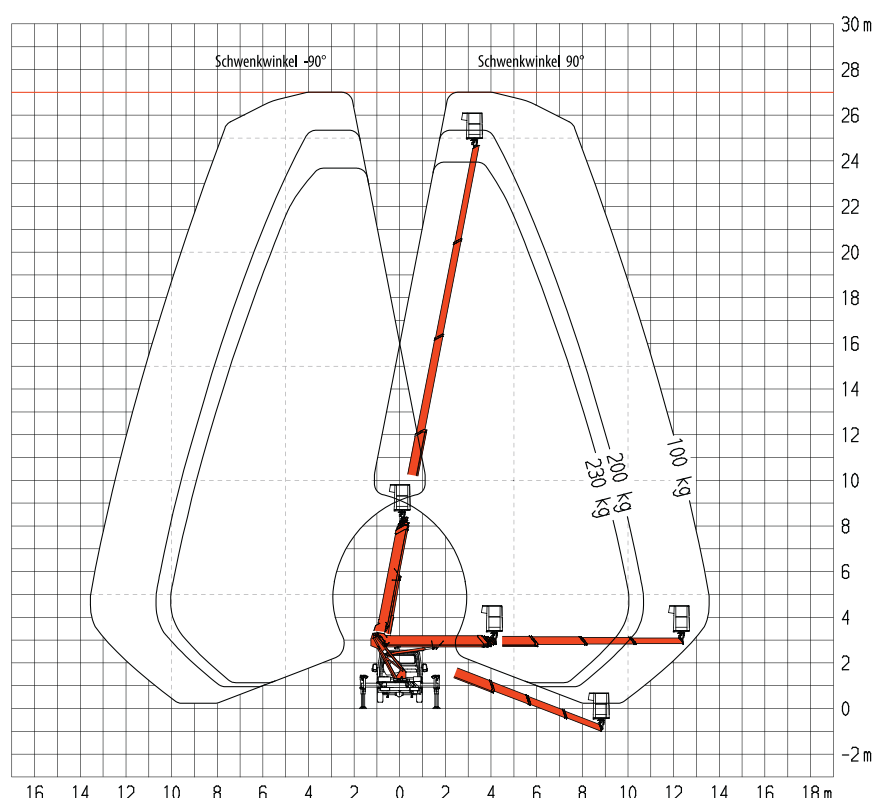

Technische Änderungen vorbehalten. Bilder nicht bindend.